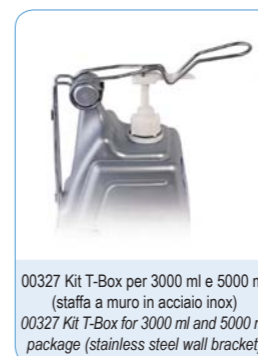

Accessori - Accessories