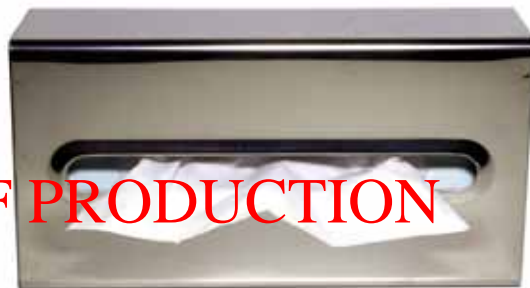

OUT OF PRODUCTION

COSMETIC **BOX** INOX

COSMETIC BOX INOX

ART. KBDIL

MATERIALE: Acciaio inox 304 18/10

DIMENSIONI: mm. 260 X 135 X 60

PESO: 800 g

MURALE O D'APPOGGIO: fornito con kit di fissaggio viti, tasselli

COSMETIC BOX STAINLESS STEEL

ART. KBDIL

MATERIAL: Stainless steel 304 18/10

DIMENSIONS: mm. 256 X 140 X 60

WEIGHT: 800 g

WALL MOUNTING OR TO LEAN: with fixing set (screws, bolts)